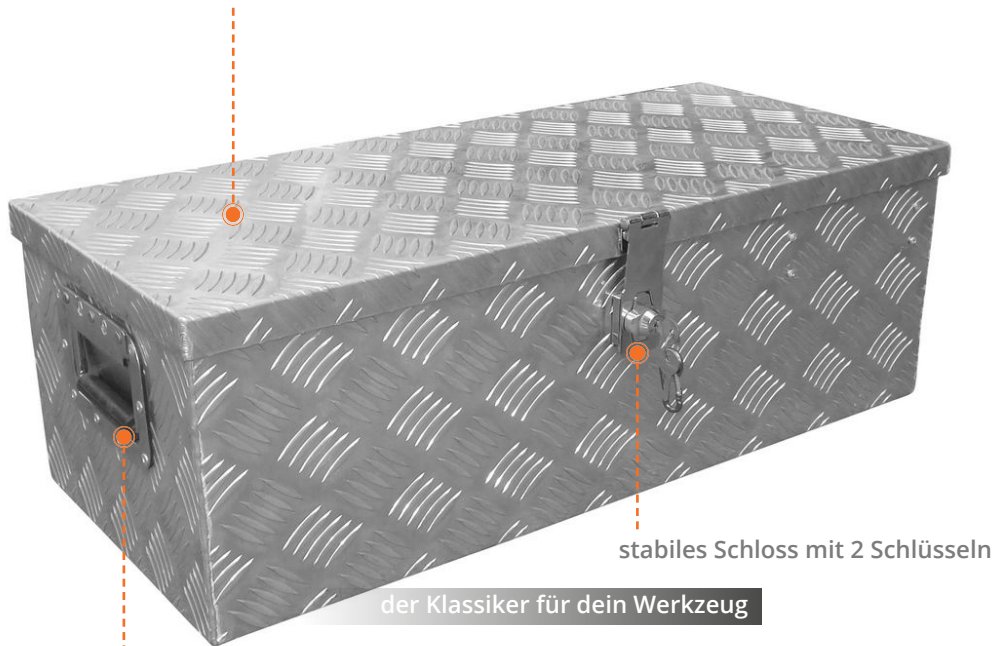

dank 1,5 mm starkem Tränenblech ein robuster und beständiger Begleiter für verschiedenste Einsätze

stabiles Schloss mit 2 Schlüsseln

der Klassiker für dein Werkzeug

extra Komfort durch gummierte Handgriffe mit Federzug

Alu Transportbox GT 55

Art.-Nr.: 73516

GTIN-Code: 4015671451484

Vielseitig einsetzbare Vollmetallbox aus Aluminium-Riffelblech (Tränenblech) für die sichere Aufbewahrung und den Transport Ihres Werkzeuges, Ausrüstung oder Ähnlichem.

- hochwertiger Schließmechanismus mit Schlüssel
- komfortabler Transport durch gummierte Handgriffe mit Federzug
- ideal für die Werkstatt, den Keller, den Anhänger, den Pickup und die Pritsche

**WERKSTATT
EINRICHTUNG**

Technische Daten	
Material	Aluminium Tränenblech
abschließbar	ja
Rauminhalt	55 l
Dicke des Materials	1,5 mm
Maße BxTxH	760 x 335 x 250 mm

15 Stk.

Nicht vorhanden

L 770 x B 365 x H 280 mm (VE 1)

netto / brutto: 5,1 kg / 5,9 kg